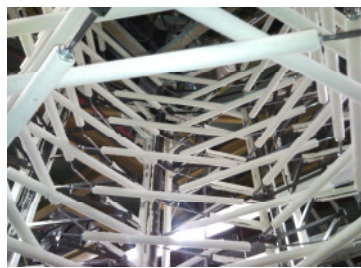

Kalibrierkorbumbau

Ja, bitte erstellen Sie mir unverbindlich ein Angebot für den Umbau eines Kalibrierkorbes auf Baumwollrollen. Meine Korbdaten:

Hersteller: _____

Baujahr: _____

Durchmesser: _____

Anzahl der Kalibrierarme: _____

Meine Kontaktdaten:

Firma: _____

Adresse: _____

_____

Ansprechpartner: _____

Telefon: _____

Fax: _____

Email: _____

U.B.Tech. GmbH
An der Autobahn 7
26215 Wiefelstede
Tel.: ++49 (0) 441 – 3509936
Fax.: ++49 (0) 441 – 5600782
Email: info@ubtech.eu sb