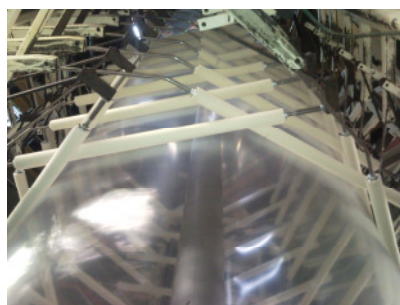

Aus alt mach **NEU!!!**

Es ist nun endlich Schluss mit Markierungen an der Folie.
Nun können auch Scherenkalibrierkörbe umgerüstet werden.

Durch die einzelnen Teflonröllchen und die hohe Ausstoßleistungen, kommt es immer wieder zu lästigen Markierungen und Streifen auf dem Folienschlauch.

Das ist nun vorbei!!!

Endlich ist es möglich, die alten Kalibrierkörbe dem heutigen Standart, durch Baumwollrollen umzurüsten.

Die sehr kostengünstige Umrüstung steht für:

- markier- und kratzfreie Folien
- einfache und günstige Wartung durch leichtes Austauschen der Rollen